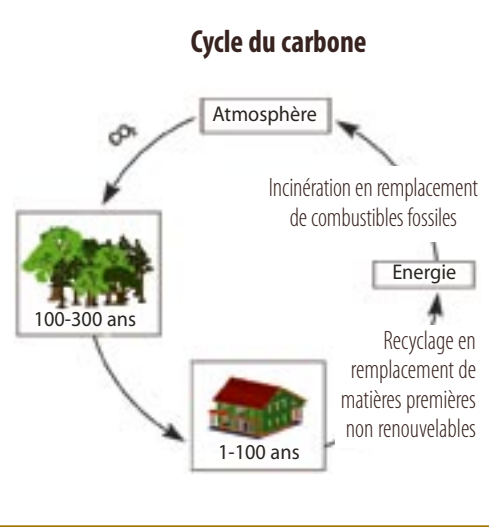

# Des produits en bois

- **Le bois est la seule ressource naturelle renouvelable à génération d'homme.**
- **Les forêts européennes sont gérées durablement. La croissance annuelle des forêts européennes excède de 4m<sup>3</sup> par seconde l'exploitation.**
- **Les forêts comme les produits bois (panneaux à base de bois compris) sont d'importants puits de carbone.**

Le bois est l'aboutissement de la photosynthèse. Pour sa croissance il absorbe de l'eau et du CO<sub>2</sub> atmosphérique. Il piège durablement le Carbone du CO<sub>2</sub>.

- **En fin de vie un produit bois peut être réutilisé, recyclé ou une importante source d'énergie.**
- **La fabrication des produits bois comme des panneaux nécessite moins d'énergie, que d'autres matériaux (jusqu'à 6000 MJ/m<sup>3</sup> en moins).**

## Puits de Carbone dans les maisons bois

Si 100.000 maisons, où le bois se substitue à d'autres matériaux, étaient construites par an les émissions de CO<sub>2</sub> seraient réduites de **3 Millions de tonnes.**